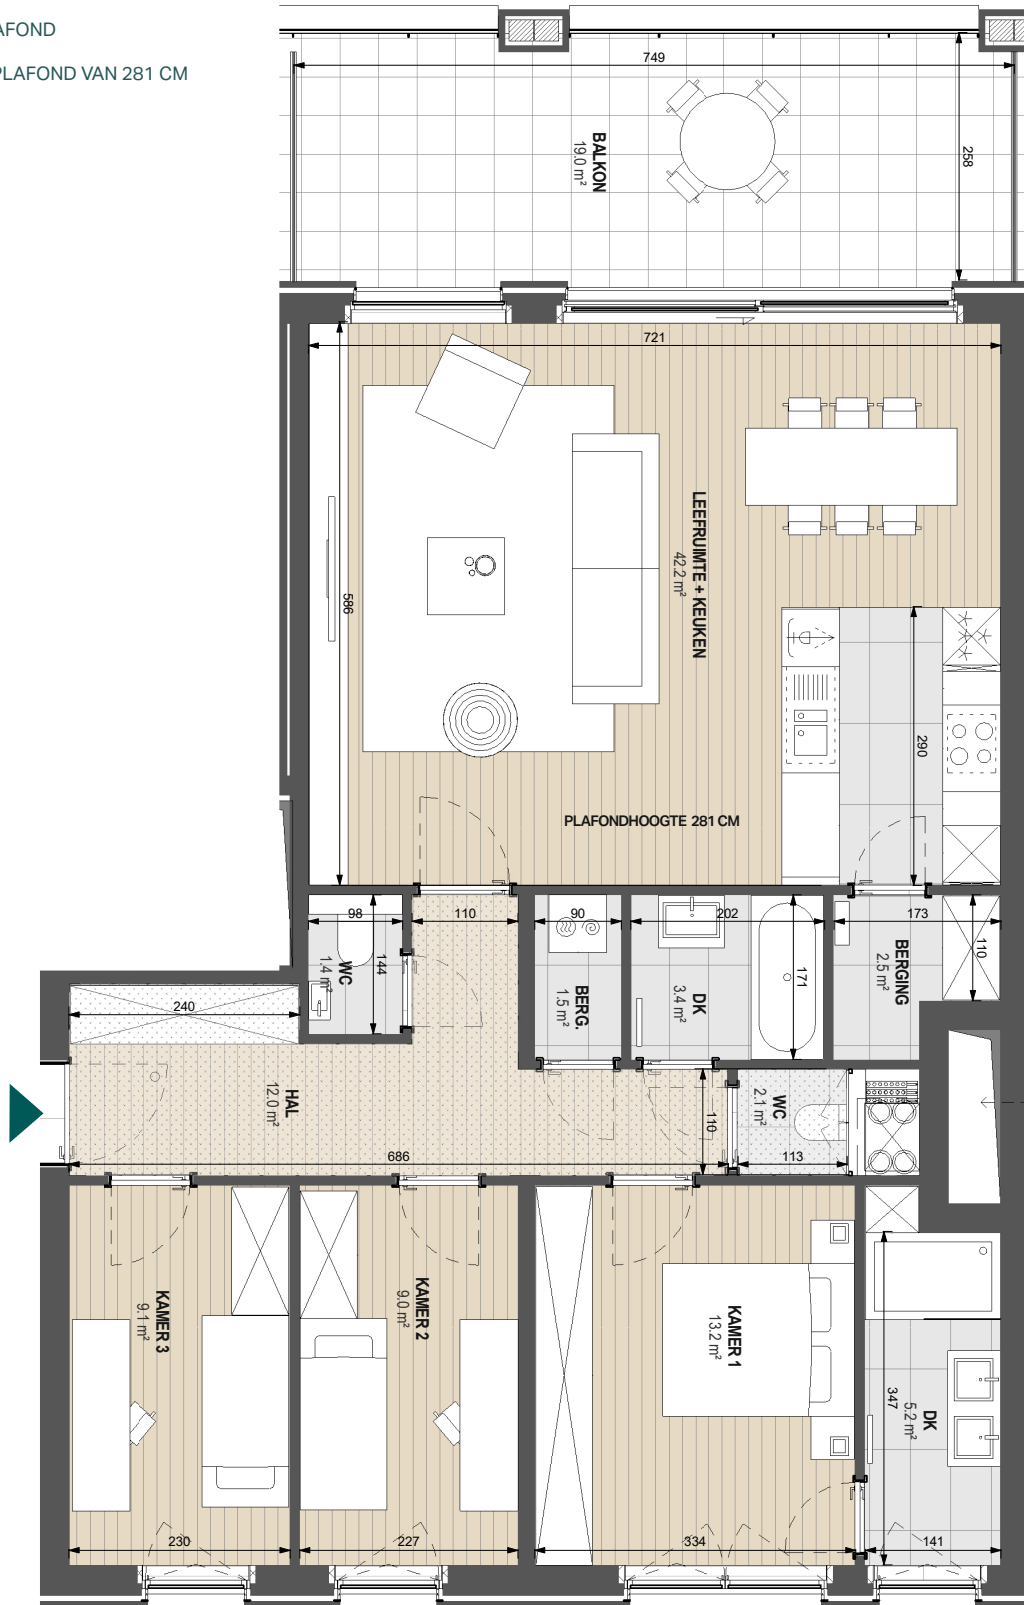

INDELINGSPLAN
UNIT E21

OPPERVLAKTE 120 m²
TERRAS 19 m²

- VERLAAGD PLAFOND
- EXTRA HOOG PLAFOND VAN 281 CM

Dit verkoopplan is indicatief. Er kunnen geen rechten ontleend worden aan de tekening. Wijzigingen tijdens de uitvoering zijn mogelijk. Alle maten en oppervlaktes op de tekeningen zijn indicatief. Elk verschil, in meer of min, zal een verlies of winst zijn voor de kopers zonder een prijsverandering. Alle meubilair en toebehoren zijn illustratief en maken geen deel uit van de verkoopovereenkomst. De plannen van de keukens zijn eveneens louter informatief.